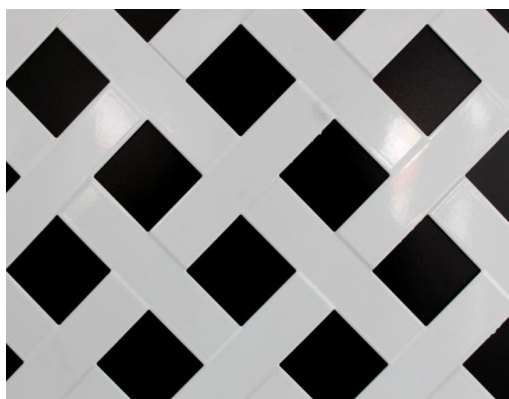

ALU y PVC

accesorios

TRENZALUM

CUADRADO 30X30

NERVIO DE 20

2000X1000

3000X1000

Espesores: 1- 1,2-1,5-2 mm

SQUARE

PERFORADO 40X40

NERVIO DE 20

Espesores: 1- 1,2-1,5-2 mm

TRENZASQUARE

PERFORADO 30 X 30

NERVIO DE 20

Espesores: 1- 1,2-1,5-2 mm

BLOCK

CUADRADO 10 X 10

NERVIO 10 X 20

Espesores: 1- 1,2-1,5-2 mm

TRENZABLOK

CUADRADO 10 X 10

NERVIO 10 X 20

Espesores: 1- 1,2-1,5-2 mm

ANGULO 45

Espesores: 1- 1,2-1,5-2 mm